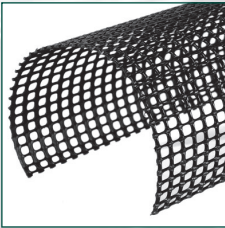

Laubfalle „Aquatic“ mit herausnehmbarem Laubfangkorb

	Kupfer	Zink
76 mm	●	●
80 mm	●	●
87 mm	●	●
100 mm	●	●

Laubfalle SMH mit herausnehmbarem Laubfangkorb

	Kupfer	Zink
76 mm	●	●
80 mm	●	●
87 mm	●	●
100 mm	●	●
120 mm	●	●

Rinnensieb

	Kupfer	Zink	Edelstahl
60 mm	●	●	●
76 / 80 mm	●	●	●
87 / 100 mm	●	●	●
120 mm	●	●	●
150 mm	●	●	●

● verfügbar ● auf Anfrage ● nicht verfügbar

Polynet Laubschutz Länge à 3 Meter

100 mm für Dachrinnen 25er / 8tlg und 28er / 7tlg

150 mm für Dachrinnen 33er / 6 tlg und 40er / 5tlg

„RAKU“ Laubschutz Länge à 2 Meter / inkl. Halter

28er / 7tlg

33er / 6tlg