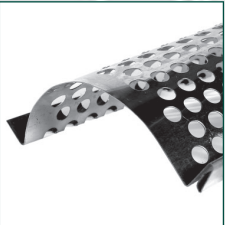

Laubfalle „Aquatic“ mit herausnehmbarem Laubfangkorb

	Kupfer	Zink
76 mm	●	●
80 mm	●	●
87 mm	●	●
100 mm	●	●

Laubfalle SMH mit herausnehmbarem Laubfangkorb

	Kupfer	Zink
76 mm	●	●
80 mm	●	●
87 mm	●	●
100 mm	●	●
120 mm	●	●

Rinnensieb

	Kupfer	Zink	Edelstahl
60 mm	●	●	●
76 / 80 mm	●	●	●
87 / 100 mm	●	●	●
120 mm	●	●	●
150 mm	●	●	●

● verfügbar ● auf Anfrage ● nicht verfügbar

Polynet Laubschutz Länge à 3 Meter

100 mm für Dachrinnen 25er / 8tlg und 28er / 7tlg

150 mm für Dachrinnen 33er / 6 tlg und 40er / 5tlg

„RAKU“ Laubschutz Länge à 2 Meter / inkl. Halter

28er / 7tlg

33er / 6tlg