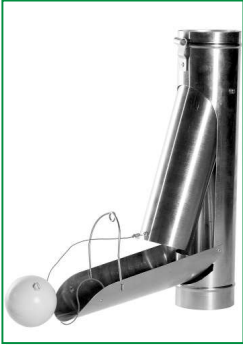

Vielfalt in Metall: Bleche, Bänder, Dachrinnen, Fallrohre und Zubehör.

Wasserklappen "Aquatic" mit schwimmergesteuerter Schließautomatik (Schwimmerkugel)