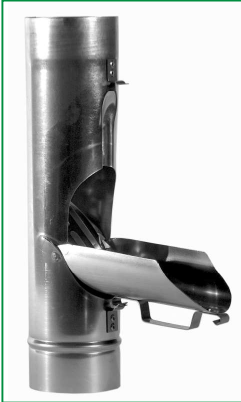

## Vielfalt in Metall: Bleche, Bänder, Dachrinnen, Fallrohre und Zubehör.

### Wasserklappen

	Kupfer	Zink	Zink vorbewit- tert "Nova"	Edelstahl matt gewalzt	Uginox FTE®	Aluminium
60 mm	X	X				
76 mm	X	X				
80 mm	X	X			X	X
87 mm	X	X				
100 mm	X	X			X	X
120 mm	X	X				X
150 mm	X	X				
60 mm mit Sieb	X	X				
76 mm mit Sieb	X	X				
80 mm mit Sieb	X	X	X	X		
87 mm mit Sieb	X	X				
100 mm mit Sieb	X	X	X	X		
120 mm mit Sieb	X	X	X	X		
150 mm mit Sieb		X				