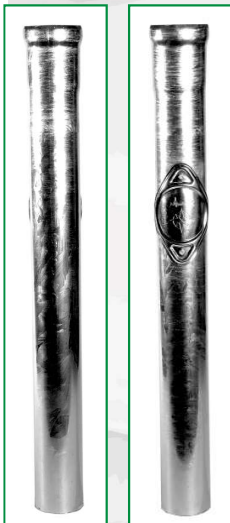

### Standrohre

	Kupfer	Verzinkt
80 mm ohne Türe	X	X
100 mm ohne Türe	X	X
125 mm ohne Türe	X	X
80 mm mit Türe	X	X
100 mm mit Türe	X	X
125 mm mit Türe	X	X

### SML Rohre

100 mm a 1 m	X
100 mm a 3 m	X

### PE Standrohre

	Braun	Grau	Anthrazit
90 mm a 5 Meter	X	X	
110 mm a 1 Meter	X	X	X
110 mm a 5 Meter	X	X	X