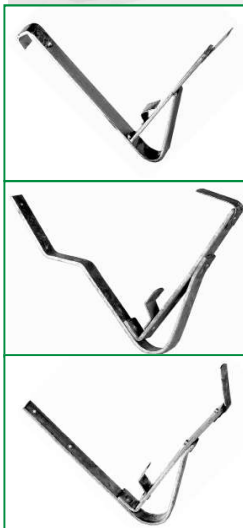

Vielfalt in Metall: Bleche, Bänder, Dachrinnen, Fallrohre und Zubehör.

Schneefanggitter Höhe 200 mm - Länge 3 Meter

	Kupfer	Verzinkt
13/13/2		X
15/15/2	X	X
20/20/3	X	X

Verbindungsmuffen

	Kupfer	Verzinkt
13/13		X
15/15	X	X
20/20	X	X

Vielfalt in Metall: Bleche, Bänder, Dachrinnen, Fallrohre und Zubehör.

Schneefanggitterstützen

	Kupfer	Verzinkt
zum Einhängen HW 32	X	X
zum Nageln gekröpft 30 mm	X	
zum Nageln gekröpft 45 mm	X	X
zum Nageln glatt	X	X

Vielfalt in Metall: Bleche, Bänder, Dachrinnen, Fallrohre und Zubehör.

Gebirgsschneefangstützen für Rundholz 140 mm zum Nageln

	Verzinkt
gekröpft 45 mm	X
glatt	X

Vielfalt in Metall: Bleche, Bänder, Dachrinnen, Fallrohre und Zubehör.