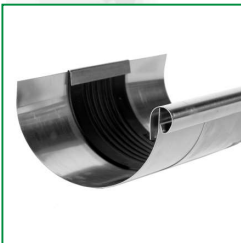

## Vielfalt in Metall: Bleche, Bänder, Dachrinnen, Fallrohre und Zubehör.

### Dehnungsband einseitig vulkanisiert, Länge 3 Meter

	Kupfer	Zink	Zink vorbewittert "Nova"	Edelstahl matt gewalzt	Uginox Patina K41	Aluminium
Breite 260 mm	X	X	X	X	X	X
Breite 390 mm	X	X				

### Rinnendila

	Kupfer	Zink	Zink vorbewittert "Nova"	Edelstahl matt gewalzt	Uginox Patina K41	Aluminium	Aluminium PAD
25 er 8 tlg	X	X	X		X		X
28 er 7 tlg	X	X	X	X	X	X	X
33 er 6 tlg	X	X	X	X	X	X	X
40 er 5 tlg	X	X	X	X	X	X	X
50 er 4 tlg	X	X	X				

### Einkopfdila Breite 390 mm

	Kupfer	Zink
800 mm	X	X