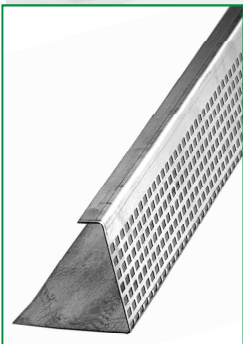

Vielfalt in Metall: Bleche, Bänder, Dachrinnen, Fallrohre und Zubehör.

Kiesfangleisten Form „L“ Zuschnitt 166 mm

	Kupfer	Zink	Edelstahl
Länge	3 Meter		2 Meter
Lochung	Vierkantlochung QG 5/5		Rundlochung RV 5/8
Höhe 5 cm	X	X	X
Höhe 7 cm	X	X	X

Vielfalt in Metall: Bleche, Bänder, Dachrinnen, Fallrohre und Zubehör.

Ablaufrohrprovisorium

Rolle a 100 Meter

dient als provisorisches Regenablaufrohr

Vielfalt in Metall: Bleche, Bänder, Dachrinnen, Fallrohre und Zubehör.

Taubenabweiser PIXX Spikehöhe 110 mm, Drahtstärke 2 mm Länge a 1 Meter

	Edelstahl
Pixx duo	X
Pixx quatro	X
Pixx Dachrinne	X