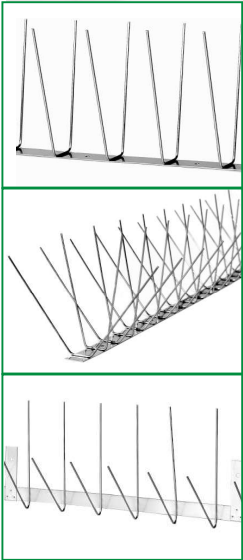

Vielfalt in Metall: Bleche, Bänder, Dachrinnen, Fallrohre und Zubehör.

Kiesfangleisten Form „L“ Zuschnitt 166 mm

	Kupfer	Zink	Edelstahl
Länge	3 Meter		2 Meter
Lochung	Vierkantlochung QG 5/5		Rundlochung RV 5/8
Höhe 5 cm	X	X	X
Höhe 7 cm	X	X	X

Vielfalt in Metall: Bleche, Bänder, Dachrinnen, Fallrohre und Zubehör.

Ablaufrohrprovisorium

Rolle a 100 Meter

dient als provisorisches Regenablaufrohr

Vielfalt in Metall: Bleche, Bänder, Dachrinnen, Fallrohre und Zubehör.

Taubenabweiser PIXX Spikehöhe 110 mm, Drahtstärke 2 mm Länge a 1 Meter

	Edelstahl
Pixx duo	X
Pixx quatro	X
Pixx Dachrinne	X